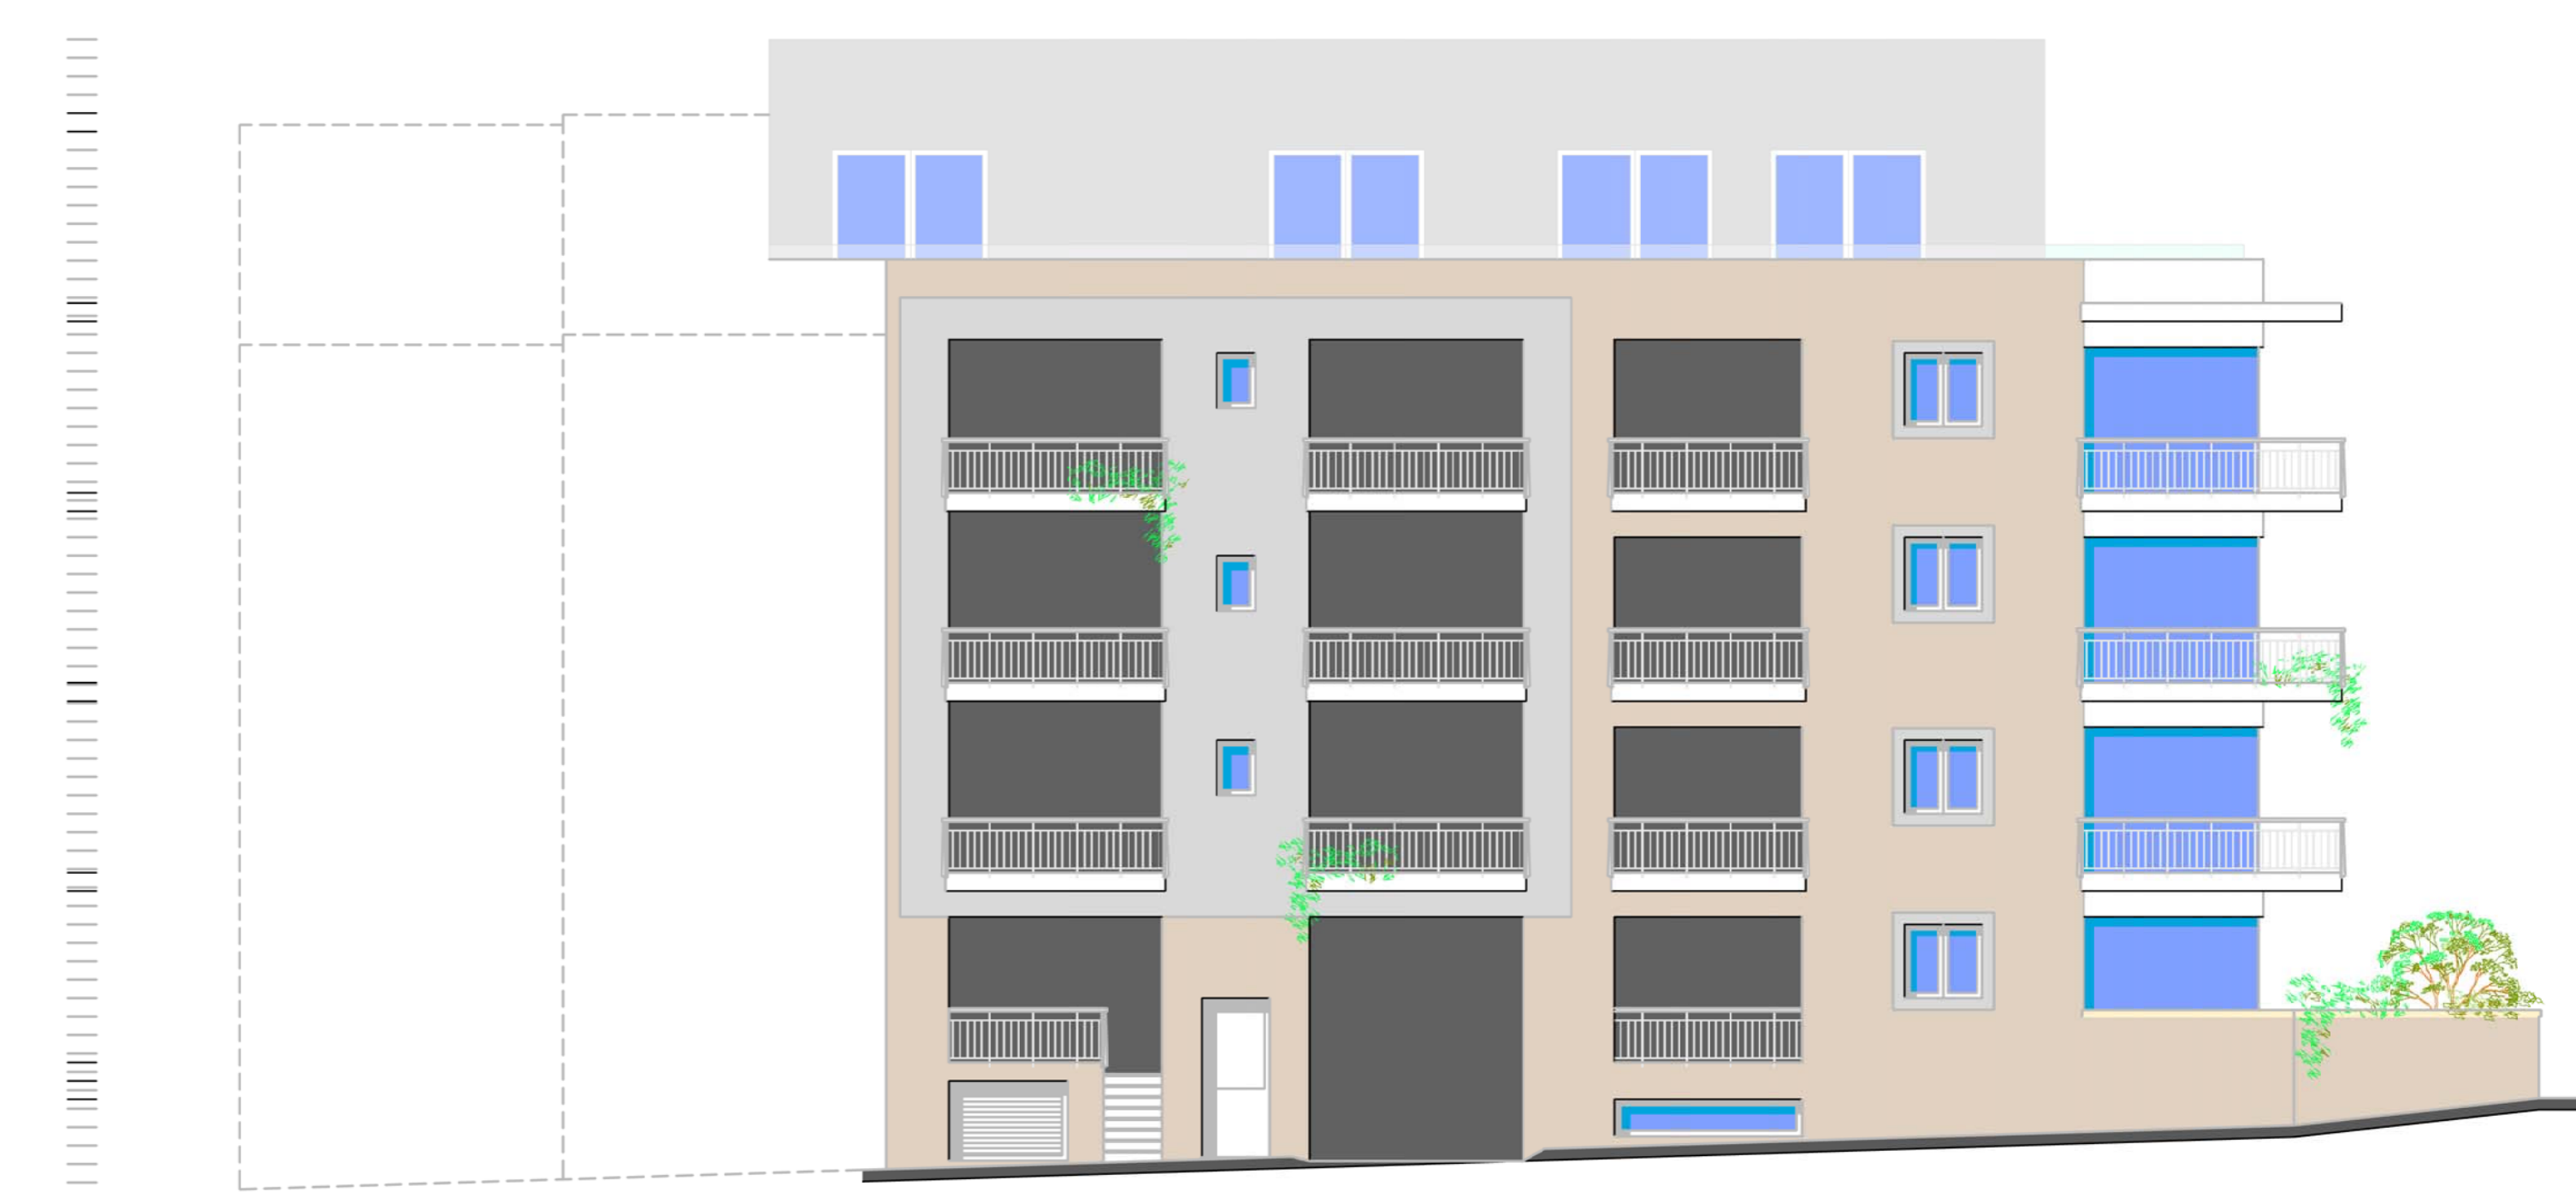

0 5 10 20mts

0
5
10
20mts

ELEVATION ON TRQ II-TEMP JU T L-IMRAMMA 1:100
WITH ALUP, PEDESTALS AND RAILINGS
■ BEIGE SILEXATO ■ WHITE SILEXATO ■ GLASS RAILING
■ GREY SILEXATO ■ PENNA STONE

TRIQ IL-PIRANU

TRIQ II-TEMPJU T L-IMRAMMA

ELEVATION ON TRQ TA' BERJNAQ 1:100
WITH ALUP, PEDESTALS AND RAILINGS
■ BEIGE SILEXATO ■ WHITE SILEXATO ■ GLASS RAILING
■ GREY SILEXATO ■ PENNA STONE

ELEVATION ON TRQ IL-PIRANU 1:100
WITH ALUP, PEDESTALS AND RAILINGS
■ BEIGE SILEXATO ■ WHITE SILEXATO ■ GLASS RAILING
■ GREY SILEXATO ■ PENNA STONE

Scale 1:100 - A0
Scale 1:200 - A2